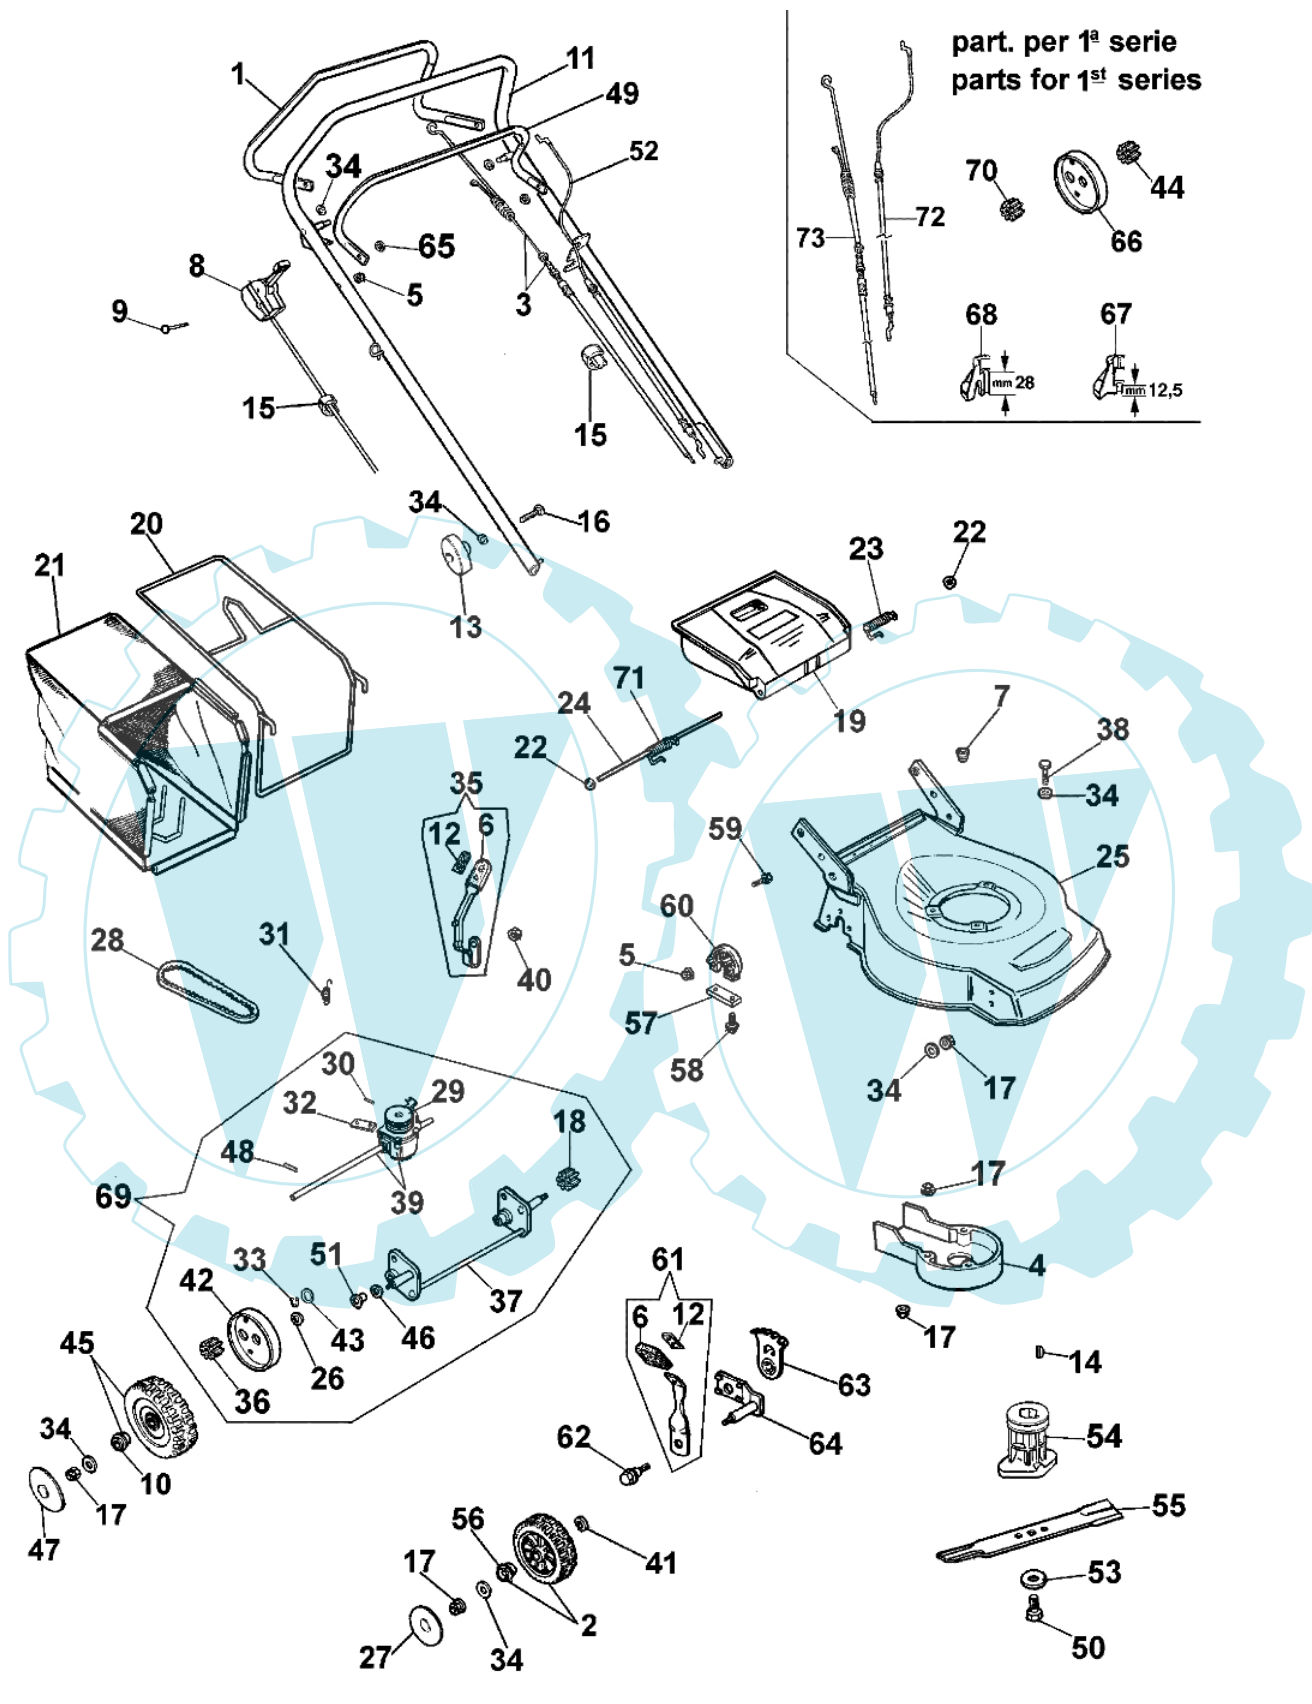

G 47 TAS - Komplett ersatzteilzeichnung

Bild Nr.	Anz.	Teilenummer	Beschreibung	Technische Nachricht
1	1	66060105	Hebel	
2	2	66030077	Rad	
3	1	66060058CR	Kabel	
4	1	66030033R	Schultz	
5	1	3914006R	Mutter	
6	2	66032066	Knopf	
7	1	66030038	Buchse	
8	1	66060077AR	Gashebel	
9	1	3910019	Schraube	
10	4	66030057	Lager	
11	1	66060104A	Handgriff	
12	2	66032066	Knopf	
13	2	4119013A	Knopf	
14	1	8202126R	Keil	
15	1	66060231	Schelle	
16	2	3910015R	Schraube	
17	8	3933032	Mutter	
18	1	66030228	Ritzel	
19	1	66030002	Deckel	
20	1	66030006A	Rahmen	
21	1	66030174	Korbnetz	
22	2	3045034R	Scheibe	
23	1	66030019	Feder	
24	1	66030247	Stift	
25	1	66030254	Gehäuse	
26	2	3916012	Scheibe	
27	2	66030079	Raddeckel	
28	1	66030037R	Riemen	
29	1	66030042	Scheibe	
30	1	3803010	Schraube	
31	1	66030055	Feder	
32	1	66030054	Streifen	
33	2	3024012	Ring	
34	9	3916008R	Scheibe	
35	1	66030034	Hebel	
36	1	66030227	Ritzel	
37	1	66030229	Achse	
38	1	3806076	Schraube	
39	1	66030230	Antriebsgehäuse	
40	2	3911008	Mutter	
41	4	3027001	Ring	
42	1	66030231	Raddeckel	
43	2	66030044	Scheibe	
44	1	66032026	Ritzel	
45	2	66030149	Rad	
46	4	8202311	Ring	
47	2	66030145	Raddeckel	
48	2	66060010	Walzen	
49	1	66060106	Hebel	
50	1	3906150	Schraube	
51	2	66060030	Buchse	
52	1	66030248	Kabel 1513mm	
53	1	66060384R	Scheibe	
54	1	66030256R	Deckel	
55	1	66110221R	Blatt	
56	4	66030081	Lager	
57	2	66030039	Platte	
58	4	3960031	Schraube	
59	2	3801022	Schraube	
60	2	66030049	Halter	
61	2	66030014	Hebel	
62	2	66030015A	Stift	
63	2	66030013	Zahnbogen	
64	2	66030045	Halter	
65	2	3045033R	Sicherungsring	
66	1	66030041	Raddeckel	
67	1	66030089	Deckel	
68	1	66030003A	Nabe	
69	1	66032036	Antriebsgehäuse	
70	1	66032029	Ritzel	
71	1	66070063A	Feder	
72	1	66010009	Kabel 1428mm	
73	1	66030050R	Kabel	